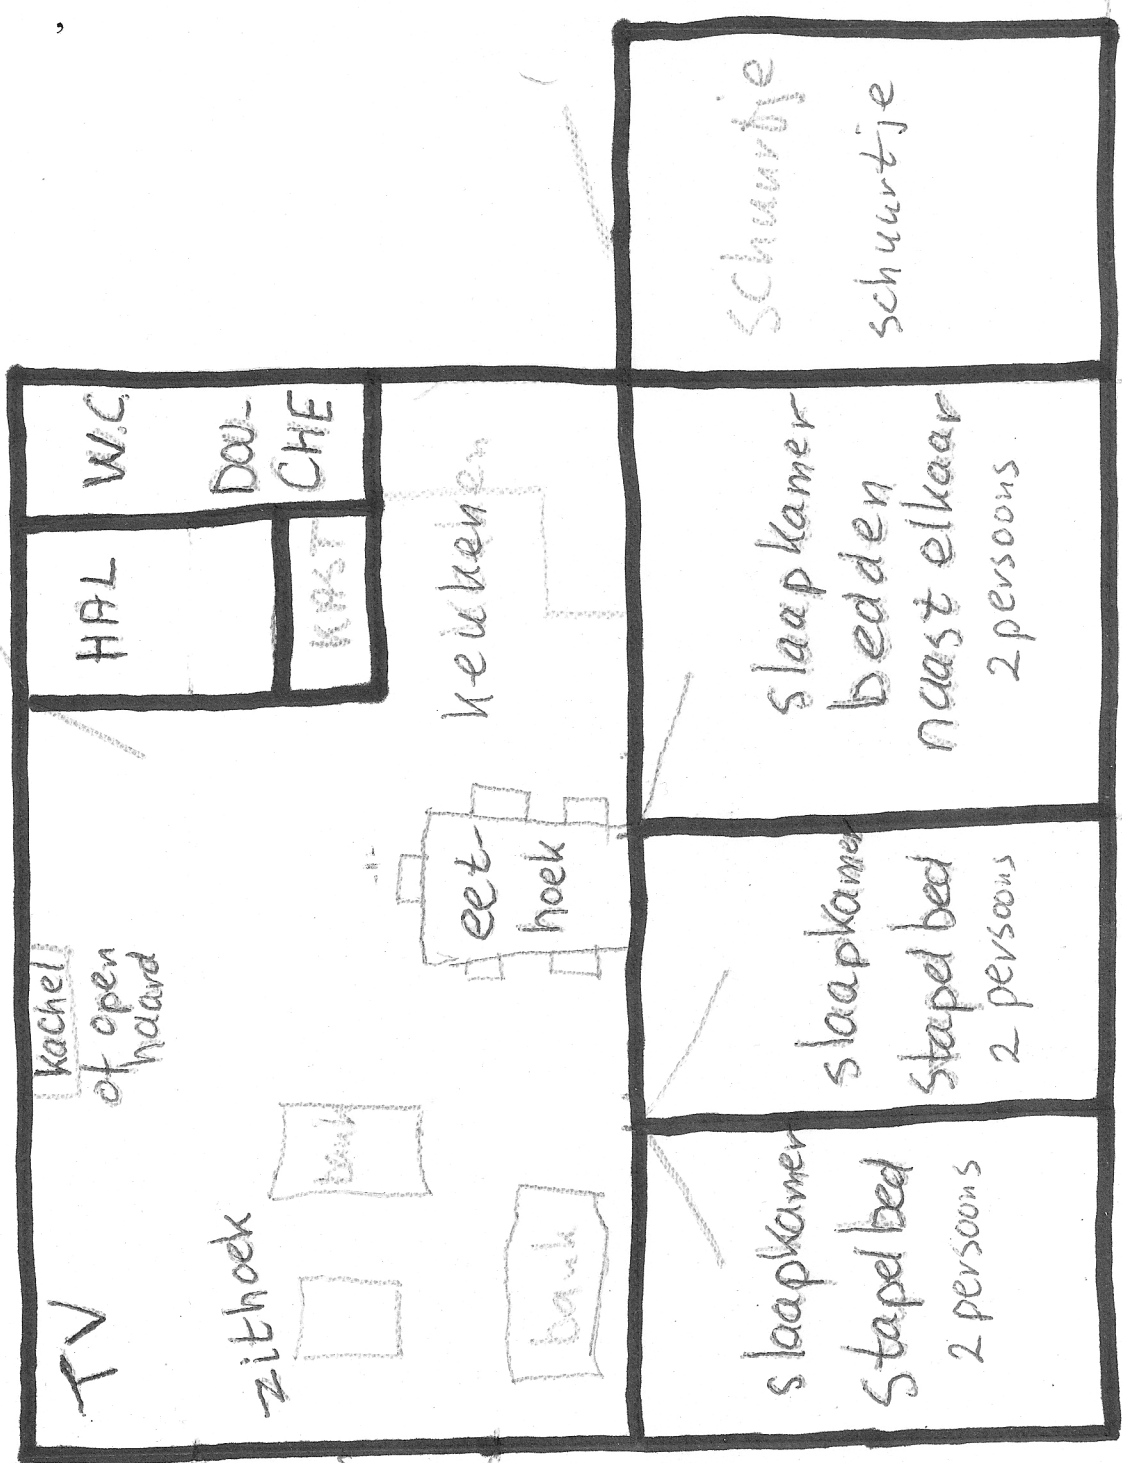

INGANG

terrasdeuren

PLATTEGROND
BUNGALOW

2cm = 1 meter